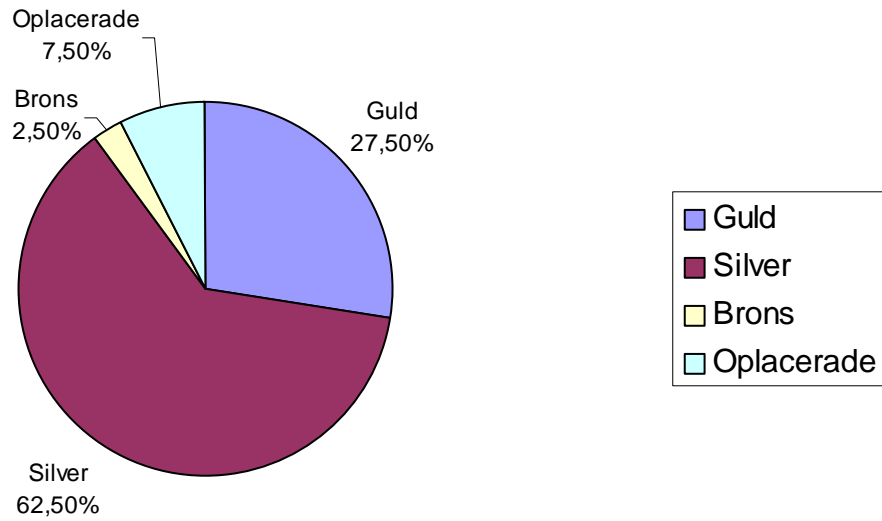

### Klass 15 Veteranston, 15 år och äldre

1 st. Domare: Roland Fransson

- 1 **Asso Laura** Född år:1989 hos: Stuteri Asso, Solberga, 646 92 Gnesta  
 38-89-1277 f: Iano RS 149 m: Asso Irja **Guld** **Bästa Veteran**  
**Fux** mf: Asso Prior RS 125 mm: Asso Canasta RS 1925 8 8 8 8 8 = 40  
 mmf: Bronco RS 74 mmmf: Feather of Marshwood RS 17  
 Reg/ansv. ägare: Tina Öberg, SE-Uppsala,

## Färgfördelning Norrköping 2005